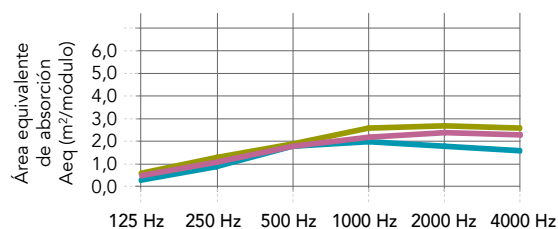

Para más información sobre formas y tamaños especiales, plazos de entrega y cantidades mínimas de entrega de Eclipse Customised pintada a dos caras, consúltenos.

* Para una información completa sobre el impacto medioambiental, consulte las DAP de nuestros productos disponibles en rockfon.link/es-dap. Debido a las diferencias en los métodos de cálculo y en las hipótesis de los escenarios, los valores de impacto ambiental no suelen ser directamente comparables entre los distintos fabricantes.

Prestaciones

Absorción acústica

A_{eq} (m²/módulo)

*Distancia entre elementos, superior o igual a 2000 mm. Para más información acerca de ensayos acústicos, contacte con nosotros.

	125 Hz	250 Hz	500 Hz	1000 Hz	2000 Hz	4000 Hz
Cuadrado 1160, elemento individual* (altura de suspensión: 15 mm)	0,3	0,9	1,8	2,0	1,8	1,6
Cuadrado 1160, elemento individual*(altura de suspensión: 500 mm)	0,6	1,3	1,9	2,6	2,7	2,6
Cuadrado 1160, conjunto de 6 elementos, distancia 300 mm (altura de suspensión 500 mm)	0,5	1,1	1,8	2,2	2,4	2,3