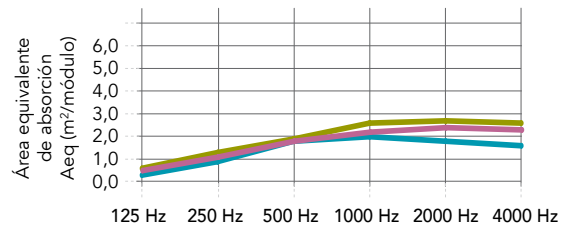

Para más información sobre formas y tamaños especiales, plazos de entrega y cantidades mínimas de entrega de Eclipse Customised pintada a dos caras, consúltenos.

* Para una información completa sobre el impacto medioambiental, consulte las DAP de nuestros productos disponibles en rockfon.link/es-dap. Debido a las diferencias en los métodos de cálculo y en las hipótesis de los escenarios, los valores de impacto ambiental no suelen ser directamente comparables entre los distintos fabricantes.

Prestaciones

Absorción acústica

A_{eq} (m²/módulo)

*Distancia entre elementos, superior o igual a 2000 mm. Para más información acerca de ensayos acústicos, contacte con nosotros.

	125 Hz	250 Hz	500 Hz	1000 Hz	2000 Hz	4000 Hz
Cuadrado 1160, elemento individual* (altura de suspensión: 15 mm)	0,3	0,9	1,8	2,0	1,8	1,6
Cuadrado 1160, elemento individual* (altura de suspensión: 500 mm)	0,6	1,3	1,9	2,6	2,7	2,6
Cuadrado 1160, conjunto de 6 elementos, distancia 300 mm (altura de suspensión 500 mm)	0,5	1,1	1,8	2,2	2,4	2,3