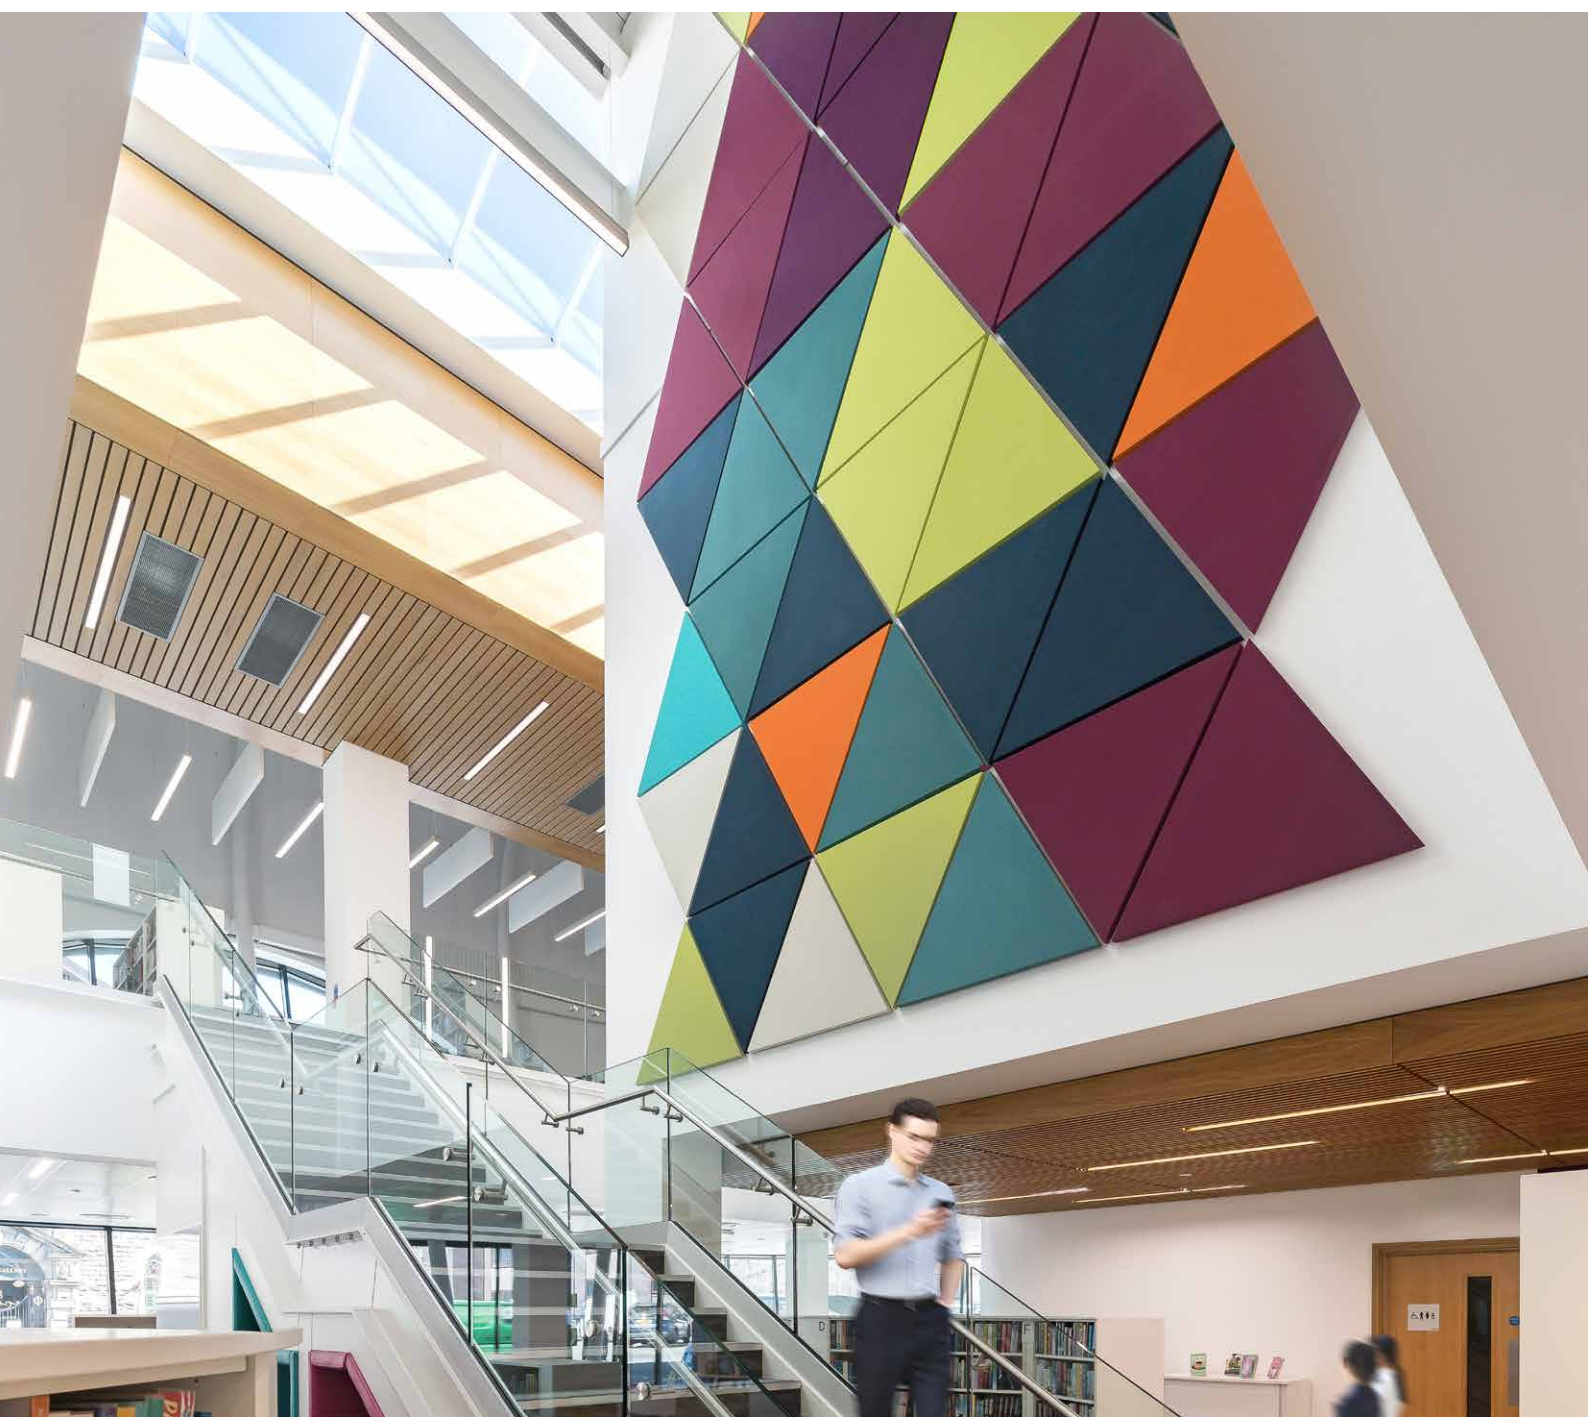

FICHA TÉCNICA

Rockfon® Eclipse Customised

Sounds Beautiful

Rockfon® Eclipse Customised

- La innovadora y estéticamente agradable isla acústica sin marco viene con una superficie lisa y mate. Disponible en una gama ilimitada de colores personalizados utilizando los colores NCS
- Rockfon Eclipse Customized está disponible en una variedad ilimitada de formas, lo que permite una libertad de diseño única para inspirar y mejorar su diseño de interiores
- Fáciles y rápidas de instalar, las islas Rockfon Eclipse Customized pueden ir solas o colocarse en lugares donde no es posible instalar un techo
- Son perfectas en instalaciones de masa térmica ya que la cara posterior proporciona calor y una excelente reflexión de la luz

Descripción del Producto

- Isla de lana de roca
- Cara visible: velo pintado de color personalizado, liso y mate
- Cara posterior: Contravelo de color blanco
- Cantos pintados

Áreas de aplicación

- Minoristas – Retail
- Educación
- Oficinas
- Ocio y Deporte

Los tamaños personalizados grandes que excedan 2400 de largo o 1200 de ancho se fabrican en dos piezas.

El tamaño 2360 x 1160 x 40 sólo está disponible en colores personalizados solo por la cara vista.