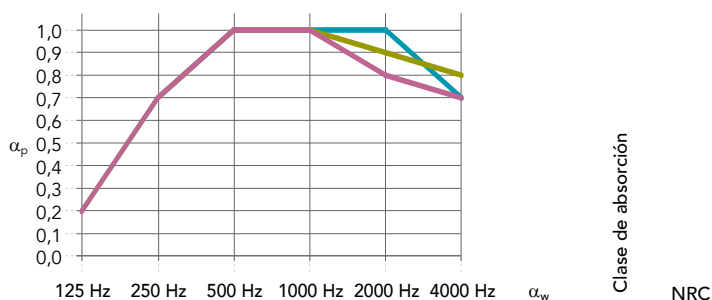

Prestaciones

Absorción acústica

α_w : hasta 0,90 (Clase A)
(Sistema completo ensayado)

	125 Hz	250 Hz	500 Hz	1000 Hz	2000 Hz	4000 Hz	α_w	Clase de absorción	NRC
Rockfon Lamella 34x30 mm + absorbente 40 mm	0,20	0,70	1,00	1,00	1,00	0,70	0,90	A	-
Rockfon Lamella 39x21 mm + absorbente 40 mm	0,20	0,70	1,00	1,00	0,90	0,80	0,90	A	-
Rockfon Lamella 44x12 mm + absorbente 40 mm	0,20	0,70	1,00	1,00	0,80	0,70	0,85	B	-

Reacción al fuego

B-s2, d0 para Rockfon Lamella con lamas de 39x21 mm*.
C-s2, d2 para Rockfon Lamella con lamas de 34x30 mm o 44x12 mm*.
Para combinar, póngase en contacto con Rockfon
*Sistema completo probado

Higiene

La lana de roca no contiene ningún elemento que favorezca el desarrollo de microorganismos.

Capacidad de reciclaje

La lana de roca es totalmente reciclable

Resistencia a la humedad y estabilidad dimensional

Los listones a base de manera son adecuados solo para uso en interiores.

Seguridad de materias primas

Todos los materiales utilizados en los productos Rockfon son verificados en la lista de sustancias restringidas bajo REACH y no contienen sustancias altamente preocupantes (SVHC). Las fibras de lana de roca Rockfon cumplen con la normativa de la UE sobre fibras seguras y tienen una certificación EUCEB.

Mantenimiento

- Aspirador