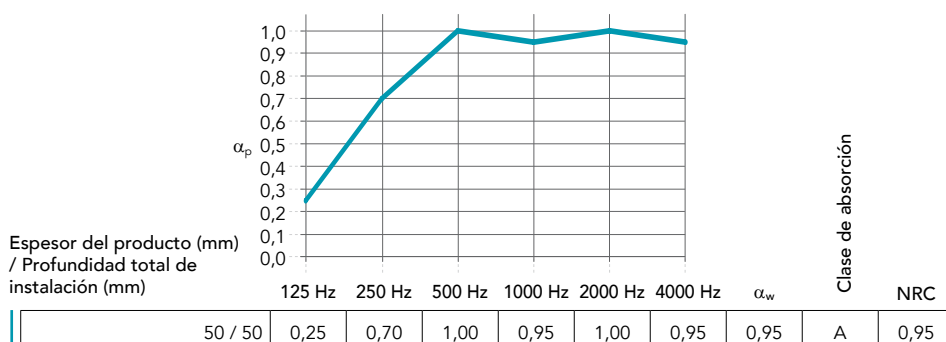

Tamaños desde
(Anch. x Alt. / Alt. x Anch.):
4000x2000 mm – 13000x3000 mm

Prestaciones

Absorción acústica
 α_w : 0,95 (Clase A)

Reacción al fuego

B-s1,d0
 Conforme a norma EN 13501-1

Mantenimiento

- Marco: Aspiración, bayeta húmeda y limpieza con espuma baja presión
- Lienzo: Aspiración, bayeta húmeda y lavados a máquina hasta 40°C