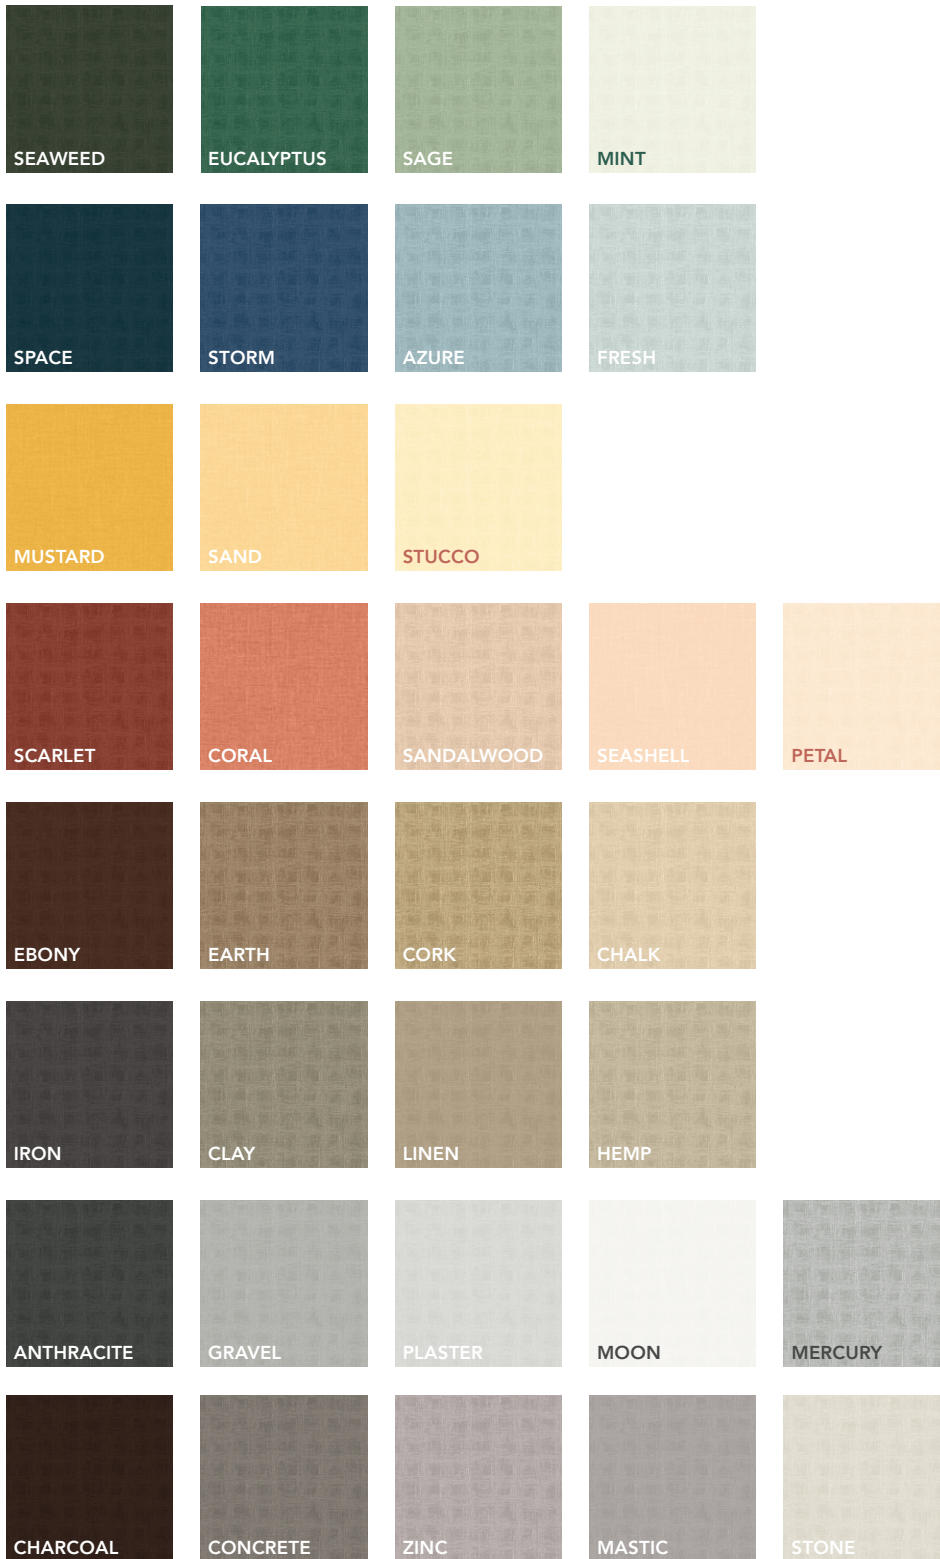

Colores del marco

Colores del lienzo

Opciones gráficas personalizadas

Póngase en contacto con su representante local de Rockfon para conseguir el lienzo con la imagen o el diseño gráfico que prefiera impresos en calidad de alta resolución.

Todos los colores estándar están impresos sobre el lienzo con un patrón tejido. Los colores de la superficie del Canva son como los colores de productos Rockfon Color-all® pero con un patrón tejido. Los colores pueden variar ligeramente entre los distintos lotes de producción. La representación de colores puede variar entre impresión y realidad. Tenga en cuenta que los marcos negros combinados con lienzos de colores claros pueden crear un efecto de sombra cerca del Canva. La superficie textil en color 'Mercury' no tiene aspecto metalizado.