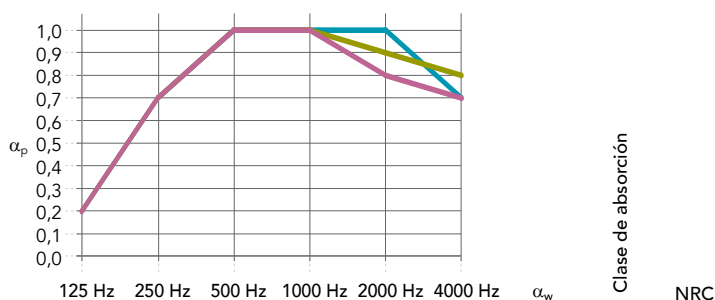

Prestaciones

Absorción acústica

α_w : hasta 0,90 (Clase A)
(Sistema completo ensayado)

| | 125 Hz | 250 Hz | 500 Hz | 1000 Hz | 2000 Hz | 4000 Hz | α_w | Clase de absorción | NRC |
|---|--------|--------|--------|---------|---------|---------|------------|--------------------|-----|
| Rockfon Lamella 34x30 mm + absorbente 40 mm | 0,20 | 0,70 | 1,00 | 1,00 | 1,00 | 0,70 | 0,90 | A | - |
| Rockfon Lamella 39x21 mm + absorbente 40 mm | 0,20 | 0,70 | 1,00 | 1,00 | 0,90 | 0,80 | 0,90 | A | - |
| Rockfon Lamella 44x12 mm + absorbente 40 mm | 0,20 | 0,70 | 1,00 | 1,00 | 0,80 | 0,70 | 0,85 | B | - |